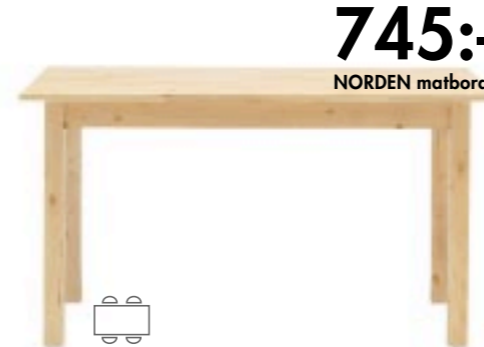

NORDEN matbord 745:- i klarlackad, massiv björk är slitstarkt. L135xB74xH74 cm. 900.309.55